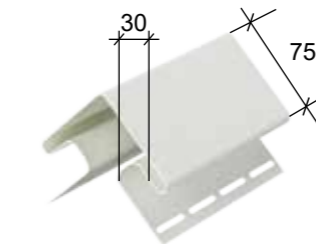

Шоколадный

Наличник 89 мм / 30 мм

Служит для отделки оконных и дверных проёмов.

Длина профиля – 3600 мм.

Белый

Шоколадный

Внешний угол 75 мм / 30 мм

Применяется для отделки внешних углов здания, облицованного сайдингом Дёке LUX BERGART.

Длина профиля – 3600 мм.

Белый

Шоколадный

Внешний угол ROCKY

Применяется для отделки внешних углов здания, облицованного сайдингом Дёке LUX ROCKY и BERGART.

Высота угла - 400 мм.

Кокос

Кешью