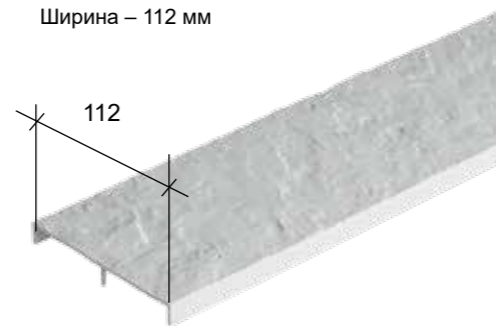

Бордюр универсальный

Служит как декоративное оформление фасадов здания, оконных и дверных проёмов.

Длина – 1000 мм;
Ширина – 112 мм

Белый