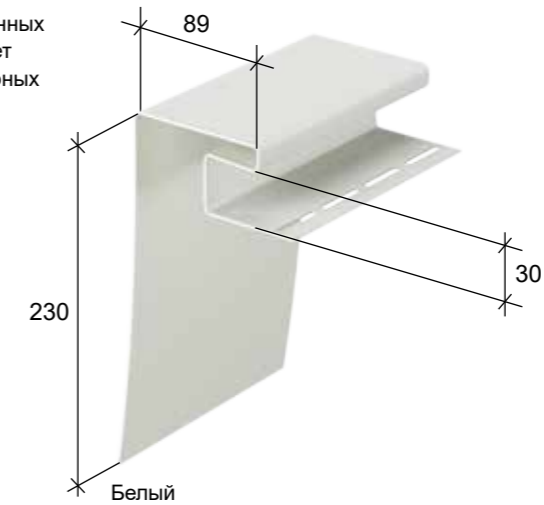

Карамельный

Шоколадный

Базовая планка

Используется для фиксации (защёлкивания) универсального бордюра.

Длина – 2000 мм

Бордюр универсальный

Служит как декоративное оформление фасадов здания, оконных и дверных проёмов.

Длина – 1000 мм;
Ширина – 112 мм

Белый

Земляной

Околооконный профиль 89 мм / 30 мм

Используется для отделки оконных проёмов. В ряде случаев может применяться для отделки дверных проёмов.

Длина профиля – 3600 мм.

Шоколадный

Наличник 89 мм / 30 мм

Служит для отделки оконных и дверных проёмов.

Длина профиля – 3600 мм.

Белый

Шоколадный

Внешний угол 75 мм / 30 мм

Применяется для отделки внешних углов здания, облицованного сайдингом Дёке LUX BERGART.