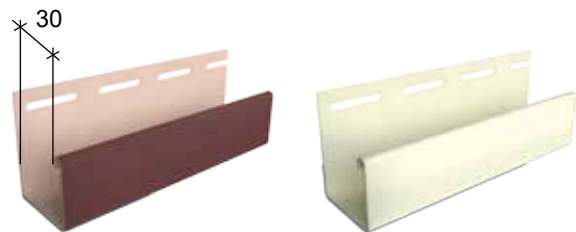

- Полезная длина: 1809 мм
- Полезная ширина: 285 мм
- Полезная площадь: 0,52 м²

Цветовые решения BERGART

Кокос

Кешью

Пекан

Кедровый орех

Коллекция ROCKY

Слоистый песчаник, текстуру которого имеет ROCKY, применяется в облицовке фасадов с древнейших времен. Как и натуральный песчаник, панели имеют теплые оттенки, поэтому дом, облицованный таким материалом, сочетает в себе респектабельность и уют.

- Полезная длина: 1787 мм
- Полезная ширина: 285 мм
- Полезная площадь: 0,51 м²

Цветовые решения ROCKY

Кокос

Кешью

Пекан

Кедровый орех

Универсальные аксессуары 30 мм

Универсальные аксессуары 30 мм подходят для сайдинга LUX под камень и для фасадных панелей.

Профиль J30

Применяется при монтаже в качестве финишного профиля, отделки внутренних углов здания, вспомогательного элемента при нестандартных случаях.

Длина – 3000 мм.

Табачный

Слоновая кость

Агатовый

Каштановый