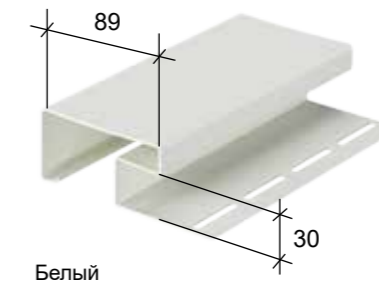

Карамельный

Шоколадный

Базовая планка

Используется для фиксации (защёлкивания) универсального бордюра.

Длина – 2000 мм

Бордюр универсальный

Служит как декоративное оформление фасадов здания, оконных и дверных проёмов.

Длина – 1000 мм;
Ширина – 112 мм

Белый

Земляной

Околооконный профиль 89 мм / 30 мм

Используется для отделки оконных проёмов. В ряде случаев может применяться для отделки дверных проёмов.

Длина профиля – 3600 мм.

Шоколадный

Наличник 89 мм / 30 мм

Служит для отделки оконных и дверных проёмов.

Длина профиля – 3600 мм.

Белый

Шоколадный

Внешний угол 75 мм / 30 мм

Применяется для отделки внешних углов здания, облицованного сайдингом Дёке LUX BERGART.